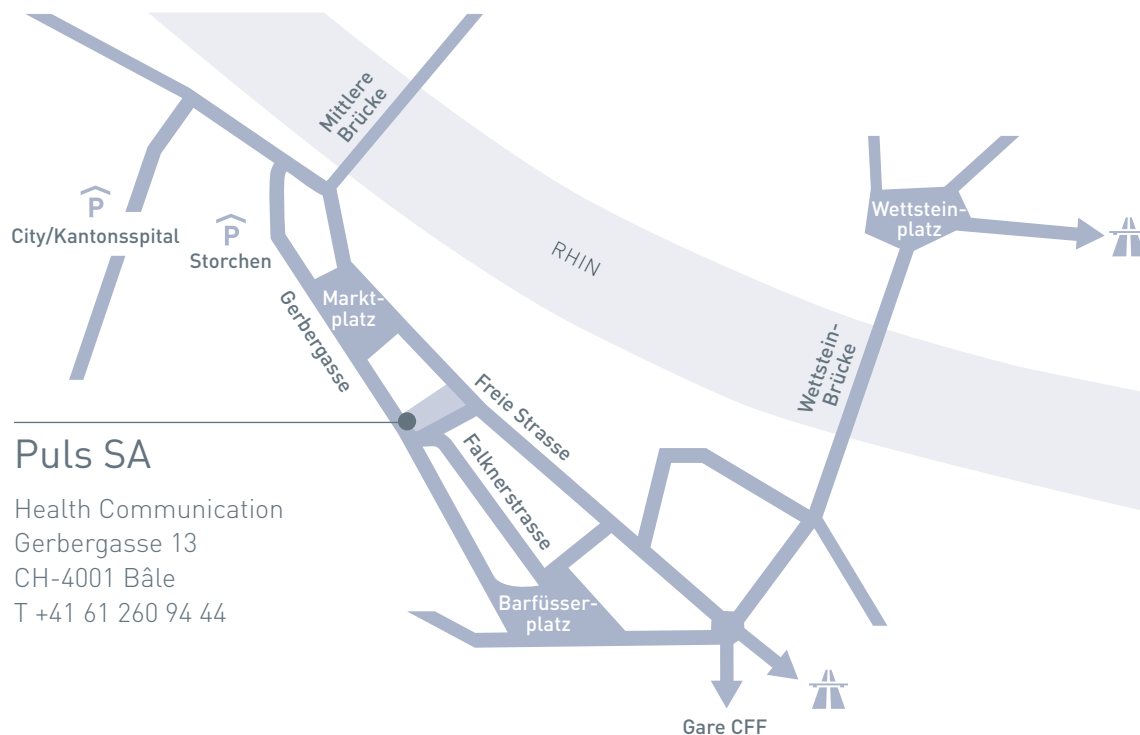

Les chemins qui mènent à nous

Puls SA

Health Communication
Gerbergasse 13
CH-4001 Bâle
T +41 61 260 94 44

Transports publics

- > Au départ de la gare CFF:
Tram no 8 (en direction de «Kleinhüningen») ou tram no 11 (en direction de «St. Louis Grenze») jusqu'à la station «Marktplatz»
- > À partir du «Badischer Bahnhof»/Foire de Bâle:
Tram no 6 (en direction de «Allschwil») jusqu'à la station «Marktplatz»

En voiture

- > À la sortie d'autoroute Basel City, suivre la signalisation «P Zentrum West».
- > Les parkings «P Storchen» et «P City/Kantonsspital» sont signalisés.

Nous nous réjouissons de votre visite !